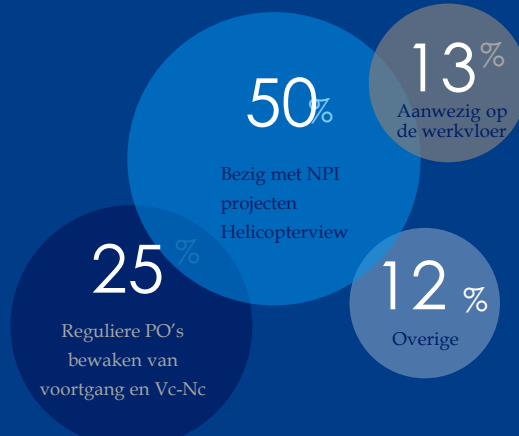

Kernactiviteiten